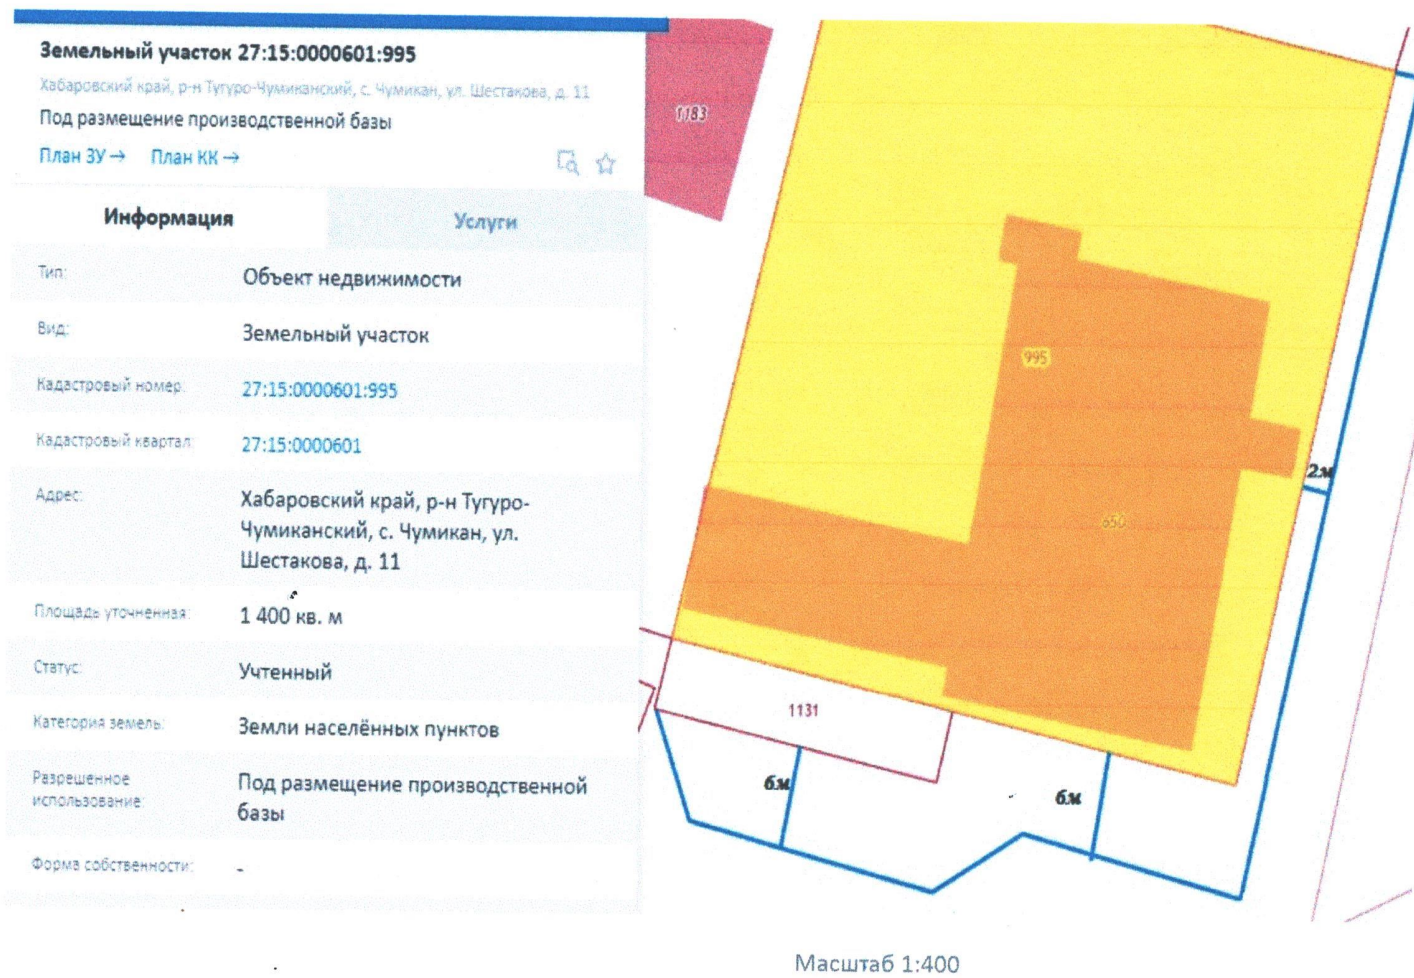

- границы прилегающей территории

УТВЕРЖДЕНО

Глава сельского поселения «Село
Чумикан» Тугуро-Чумиканского
муниципального района
Хабаровского края

Н.В. Николаева

Схема границ прилегающей территории № 2

Земельный участок 27:15:0000601:1006	
примерно в 35 м на северо-запад от здания расположенного за пределами участка по адресу: Хабаровский край, р-н Тугуро-Чумиканский, с. Чумикан, ул. Шестакова, д. 11	
Жилая застройка	
План ЗУ →	План КК →
Информация	Услуги
Тип:	Объект недвижимости
Вид:	Земельный участок
Кадастровый номер:	27:15:0000601:1006
Кадастровый квартал:	27:15:0000601
Адрес:	примерно в 35 м на северо-запад от здания расположенного за пределами участка по адресу: Хабаровский край, р-н Тугуро-Чумиканский, с. Чумикан, ул. Шестакова, д. 11
Площадь уточненная:	2 154 кв. м
Статус:	Учтенный
Категория земель:	Земли населённых пунктов
Разрешенное использование:	Жилая застройка
Форма собственности:	Частная собственность

 - границы прилегающей территории

УТВЕРЖДЕНО

Глава сельского поселения «Село
Чумикан» Тугуро-Чумиканского
муниципального района
Хабаровского края

Н.В. Николаева

Схема границ прилегающей территории № 3

 - границы прилегающей территории