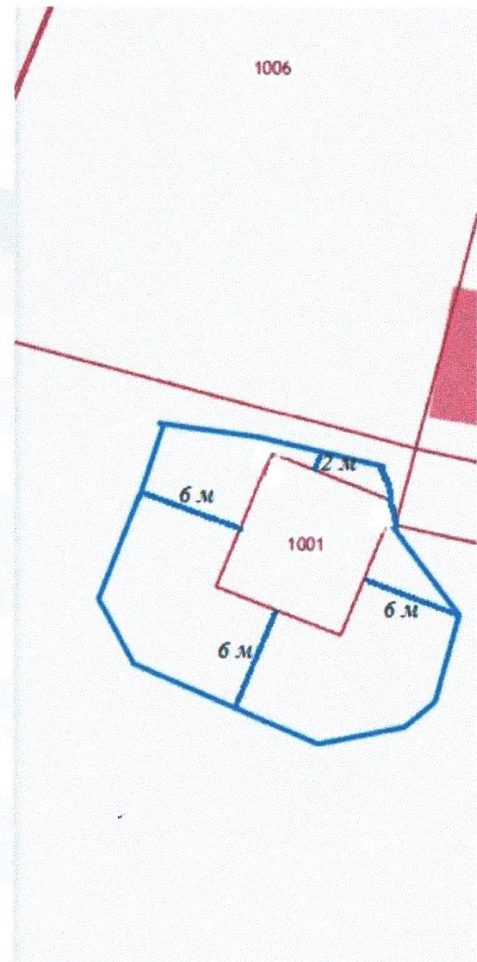

УТВЕРЖДЕНО

Глава сельского поселения «Село
Чумикан» Тугуро-Чумиканского
муниципального района
Хабаровского края

Н.В. Николаева

Схема границ прилегающей территории № 1

Земельный участок 27:15:0000601:1001

Хабаровский край, р-н Тугуро-Чумиканский, с. Чумикан, ул. Шестакова, в районе дома №11

Коммунальное обслуживание, трансформаторная подстанция №2

[План ЗУ](#) → [План КК](#) → [Создать участок ЖС](#) →

Информация	Услуги
Тип:	Объект недвижимости
Вид:	Земельный участок
Кадастровый номер:	27:15:0000601:1001
Кадастровый квартал:	27:15:0000601
Адрес:	Хабаровский край, р-н Тугуро-Чумиканский, с. Чумикан, ул. Шестакова, в районе дома №11
Площадь уточненная:	50 кв. м
Статус:	Учтенный
Категория земель:	Земли населённых пунктов
Разрешенное использование:	Коммунальное обслуживание, трансформаторная подстанция №2
Форма собственности:	Собственность публично-правовых образований

- границы прилегающей территории

УТВЕРЖДЕНО

Глава сельского поселения «Село
Чумикан» Тугуро-Чумиканского
муниципального района
Хабаровского края

Н.В. Николаева

Схема границ прилегающей территории № 2

Земельный участок 27:15:0000601:1006	
примерно в 35 м на северо-запад от здания расположенного за пределами участка по адресу: Хабаровский край, р-н Тугуро-Чумиканский, с. Чумикан, ул. Шестакова, д. 11	
Жилая застройка	
План ЗУ →	План КК →
Информация	Услуги
Тип:	Объект недвижимости
Вид:	Земельный участок
Кадастровый номер:	27:15:0000601:1006
Кадастровый квартал:	27:15:0000601
Адрес:	примерно в 35 м на северо-запад от здания расположенного за пределами участка по адресу: Хабаровский край, р-н Тугуро-Чумиканский, с. Чумикан, ул. Шестакова, д. 11
Площадь уточненная:	2 154 кв. м
Статус:	Учтенный
Категория земель:	Земли населённых пунктов
Разрешенное использование:	Жилая застройка
Форма собственности:	Частная собственность