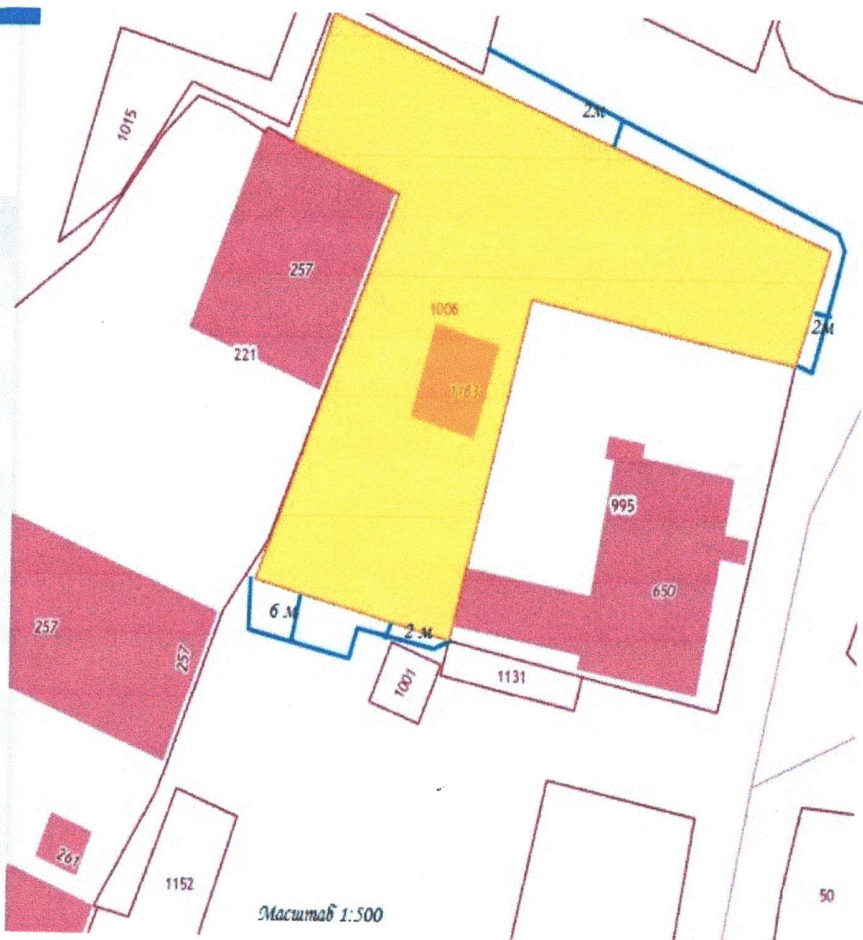

Коммунальное обслуживание, трансформаторная подстанция №2

[План ЗУ](#) → [План КК](#) → [Создать участок ЖС](#) →

Информация	Услуги
Тип:	Объект недвижимости
Вид:	Земельный участок
Кадастровый номер:	27:15:0000601:1001
Кадастровый квартал:	27:15:0000601
Адрес:	Хабаровский край, р-н Тугуро-Чумиканский, с. Чумикан, ул. Шестакова, в районе дома №11
Площадь уточненная:	50 кв. м
Статус:	Учтенный
Категория земель:	Земли населённых пунктов
Разрешенное использование:	Коммунальное обслуживание, трансформаторная подстанция №2
Форма собственности:	Собственность публично-правовых образований

- границы прилегающей территории

УТВЕРЖДЕНО

Глава сельского поселения «Село
Чумикан» Тугуро-Чумиканского
муниципального района
Хабаровского края

Н.В. Николаева

Схема границ прилегающей территории № 2

Земельный участок 27:15:0000601:1006	
примерно в 35 м на северо-запад от здания расположенного за пределами участка по адресу: Хабаровский край, р-н Тугуро-Чумиканский, с. Чумикан, ул. Шестакова, д. 11	
Жилая застройка	
План ЗУ →	План КК →
Информация	Услуги
Тип:	Объект недвижимости
Вид:	Земельный участок
Кадастровый номер:	27:15:0000601:1006
Кадастровый квартал:	27:15:0000601
Адрес:	примерно в 35 м на северо-запад от здания расположенного за пределами участка по адресу: Хабаровский край, р-н Тугуро-Чумиканский, с. Чумикан, ул. Шестакова, д. 11
Площадь уточненная:	2 154 кв. м
Статус:	Учтенный
Категория земель:	Земли населённых пунктов
Разрешенное использование:	Жилая застройка
Форма собственности:	Частная собственность

 - границы прилегающей территории

УТВЕРЖДЕНО

Глава сельского поселения «Село
Чумикан» Тугуро-Чумиканского
муниципального района
Хабаровского края

Н.В. Николаева

Схема границ прилегающей территории № 3

 - границы прилегающей территории